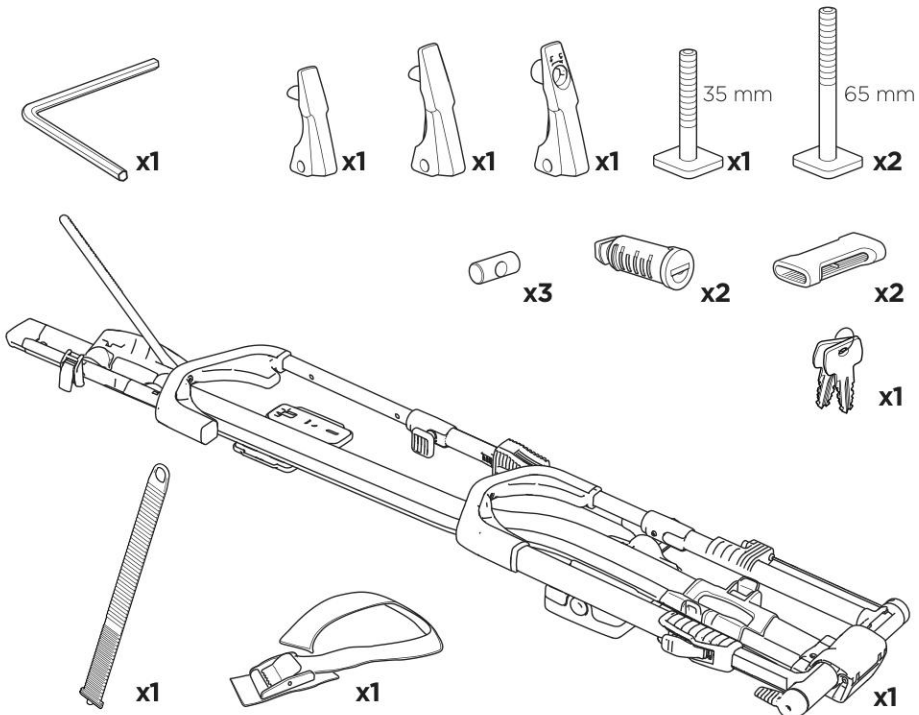

1. **EN** Roof-mounted bike carrier
   DE Dachfahrradträger
   FR Porte-vélo sur le toit
   NL Fietsdrager voor op het dak
   IT Portabici da installare sul tetto
   ES Portabicicletas de techo
   PT Suporte para bicicleta para teto
   SV Takmonterad cykelhållare
   DK Tagmonteret cykelholder
   NO Takmonterte lasteholdere
   FI Katolle asennettava polkupyöräteline
   ET Katusele paigaldatav jalgrattahoidik
   LV Uz jumta uzstādāms velosipēdu turētājs
   LT Ant stogo tvirtinami dviračių laikikliai
   PL Bagażnik rowerowy montowany na dachu
   RU Устанавливаемое на крыше крепление для велосипедов
   UK Багажник для велосипедів, що монтується на даху
   BG Покривен багажник за велосипеди
   CS Nosič jízdních kol s montáží na střechu
   SK Nosič bicyklov s montážou na strechu

1. **SL** Nosilec za kolesa
   HR/BIH Krovni nosač bicikla
   RO Suport pentru bicicletă montat pe pavilion
   HU Tetőre szerelhető kerékpártartó
   EL Σχάρα ποδηλάτου οροφής
   TR Araç üstüne bağlanan bisiklet taşıyıcı

מגשם אופניים ממוקם על הגג **HE**

حامل الدراجة للتثبيت على السقف **AR**

1. **ZH** 頂置自行車架
   JA ルーフマウント型サイクルキャリア
   KO 지붕 장착 자전거 캐리어
   TH โครงยึดจับจักรยานแบบติดตั้งบนหลังคา

CITY CRASH

Complies with ISO norm