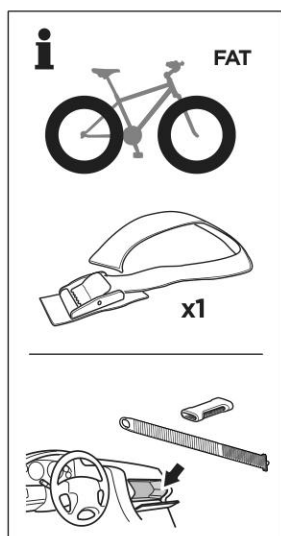

מגשם אופניים ממוקם על הגג **HE**

حامل الدراجة للتثبيت على السقف **AR**

- ZH** 頂置自行車架
JA ルーフマウント型サイクルキャリア
KO 지붕 장착 자전거 캐리어
TH โครงยึดจับจักรยานแบบติดตั้งบนหลังคา

CITY CRASH

Complies with ISO norm

Max
20 kg

7,7 kg

i

Thule Bike Rack Around-the-Bar Adapter

8898

Thule UpRide 599 Fit Table

2

x2

3

4