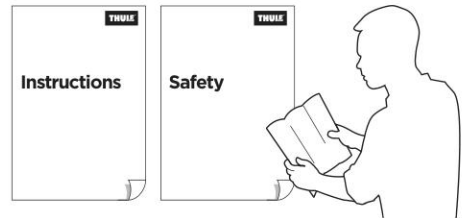

מגשם אופניים ממוקם על הגג **HE**

حامل الدراجة للتثبيت على السقف **AR**

- ZH** 頂置自行車架
JA ルーフマウント型サイクルキャリア
KO 지붕 장착 자전거 캐리어
TH โครงยึดจับจักรยานแบบติดตั้งบนหลังคา

CITY CRASH

Complies with ISO norm

Max
20 kg

7,7 kg