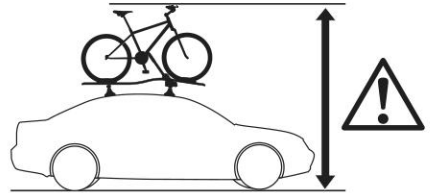

מגשם אופניים ממוקם על הגג **HE**

حامل الدراجة للتثبيت على السقف **AR**

- ZH** 頂置自行車架
JA ルーフマウント型サイクルキャリア
KO 지붕 장착 자전거 캐리어
TH โครงยึดจับจักรยานแบบติดตั้งบนหลังคา

CITY CRASH

Complies with ISO norm

Max
20 kg

7,7 kg