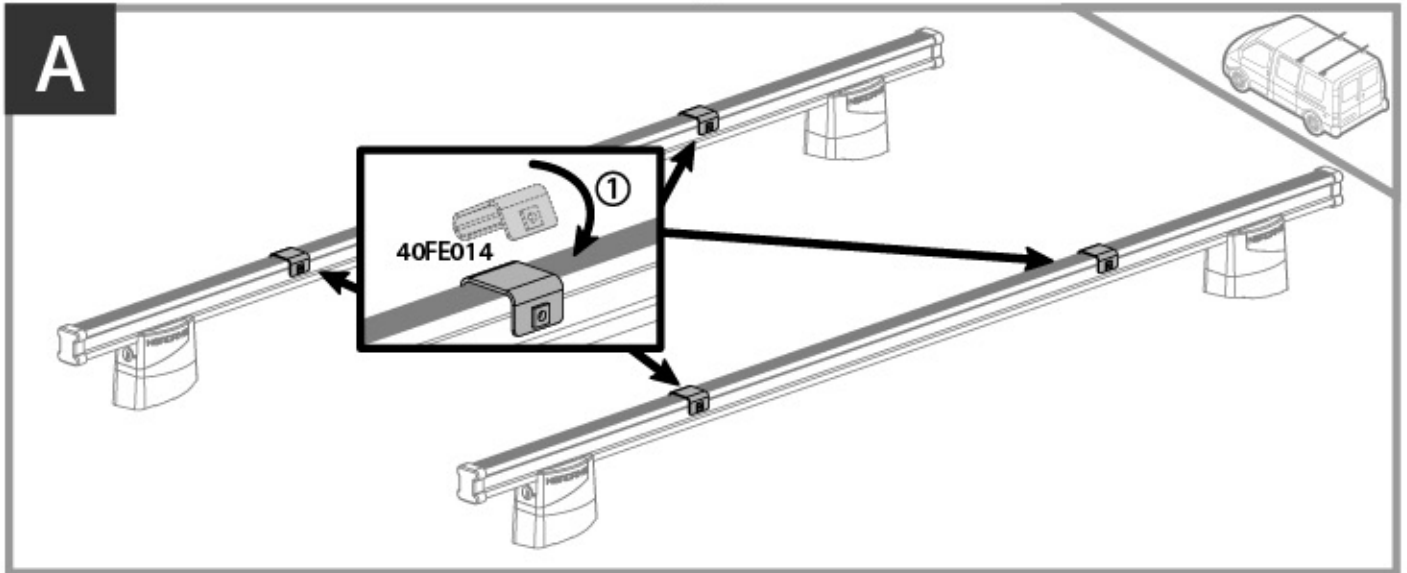

96cm

Art. N11021

U-7

58GR0004 - 96cm x1 <p>96cm</p>	59FE004 x2 	30PL015 x2 	x1 <p>CH 5</p>	
22FE002 x2 	11PL006 x4 	53PL002 x4 	x1 <p>CH 10</p>	
59FE0006 x2 	30PL014 x4 	40FE014 x4 	x1 <p>Safety regulations NORDRIVE</p>	
60CE6016 x4 <p>M6x16</p>	60CE6030 x4 <p>M6x30</p>	60CE6060 x8 <p>M6x60</p>	61ED0611 x4 	60R00612 x4