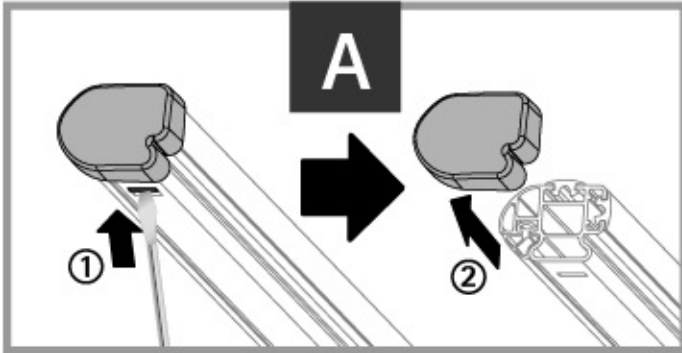

96cm

Art. N11021

U-7

58GR0004 - 96cm x1 <p>96cm</p>	59FE004 x2 	30PL015 x2 	x1 <p>CH 5</p>
22FE002 x2 	11PL006 x4 	53PL002 x4 	x1 <p>CH 10</p>
59FE0006 x2 	66DA620 x4 	60CE6016 x4 <p>M6x16</p>	x1 <p>Safety regulations NÖRDRIVE</p>
60CE6030 x4 <p>M6x30</p>	60CE6060 x8 <p>M6x60</p>	61ED0611 x4 	60RO0612 x4