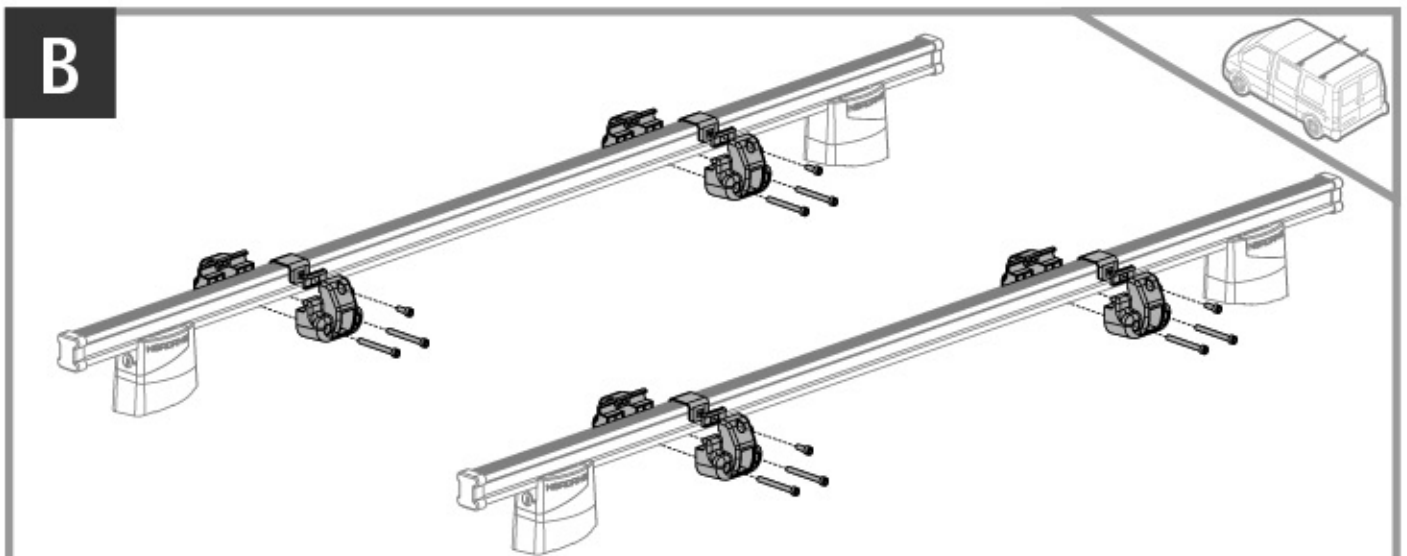

96cm

Art. N11021

U-7

58GR0004 - 96cm x1 <p>96cm</p>	59FE004 x2 	30PL015 x2 	x1 <p>CH 5</p>	
22FE002 x2 	11PL006 x4 	53PL002 x4 	x1 <p>CH 10</p>	
59FE0006 x2 	30PL014 x4 	40FE014 x4 	x1 <p>Safety regulations NORDRIVE</p>	
60CE6016 x4 <p>M6x16</p>	60CE6030 x4 <p>M6x30</p>	60CE6060 x8 <p>M6x60</p>	61ED0611 x4 	60R00612 x4