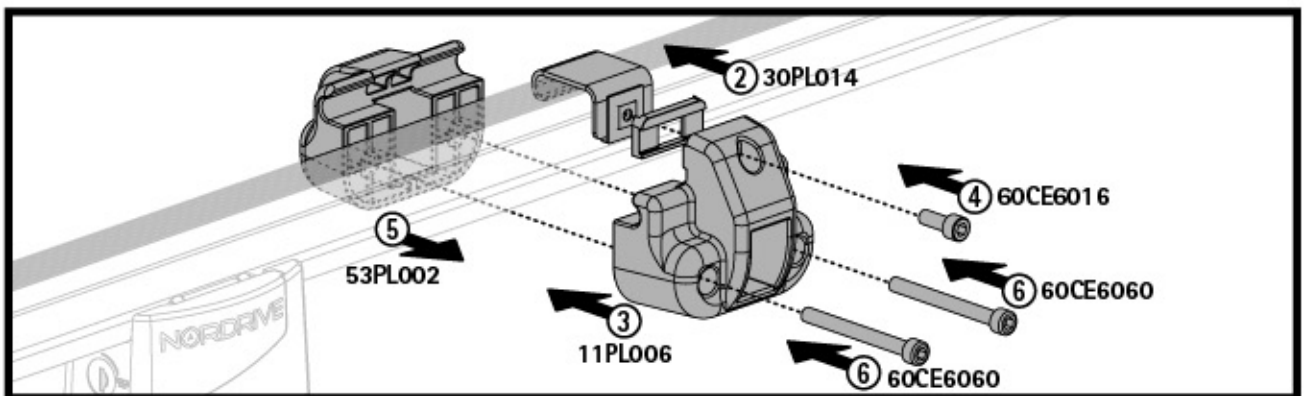

Art. N11020

U-0

58GR0003 - 64cm x1 	59FE004 x2 	30PL015 x2 	x1  CH 5	
22FE002 x2 	11PL006 x4 	53PL002 x4 	x1  CH 10	
59FE005 x2 	30PL014 x4 	40FE014 x4 	x1         Safety regulations NORDRIVE	
60CE6016 x4  M6x16	60CE6030 x4  M6x30	60CE6060 x8  M6x60	61ED0611 x4 	60R00612 x4 

96cm

Art. N11021

U-7

58GR0004 - 96cm x1 <p>96cm</p>	59FE004 x2 	30PL015 x2 	x1 <p>CH 5</p>	
22FE002 x2 	11PL006 x4 	53PL002 x4 	x1 <p>CH 10</p>	
59FE0006 x2 	30PL014 x4 	40FE014 x4 	x1 <p>Safety regulations NORDRIVE</p>	
60CE6016 x4 <p>M6x16</p>	60CE6030 x4 <p>M6x30</p>	60CE6060 x8 <p>M6x60</p>	61ED0611 x4 	60R00612 x4