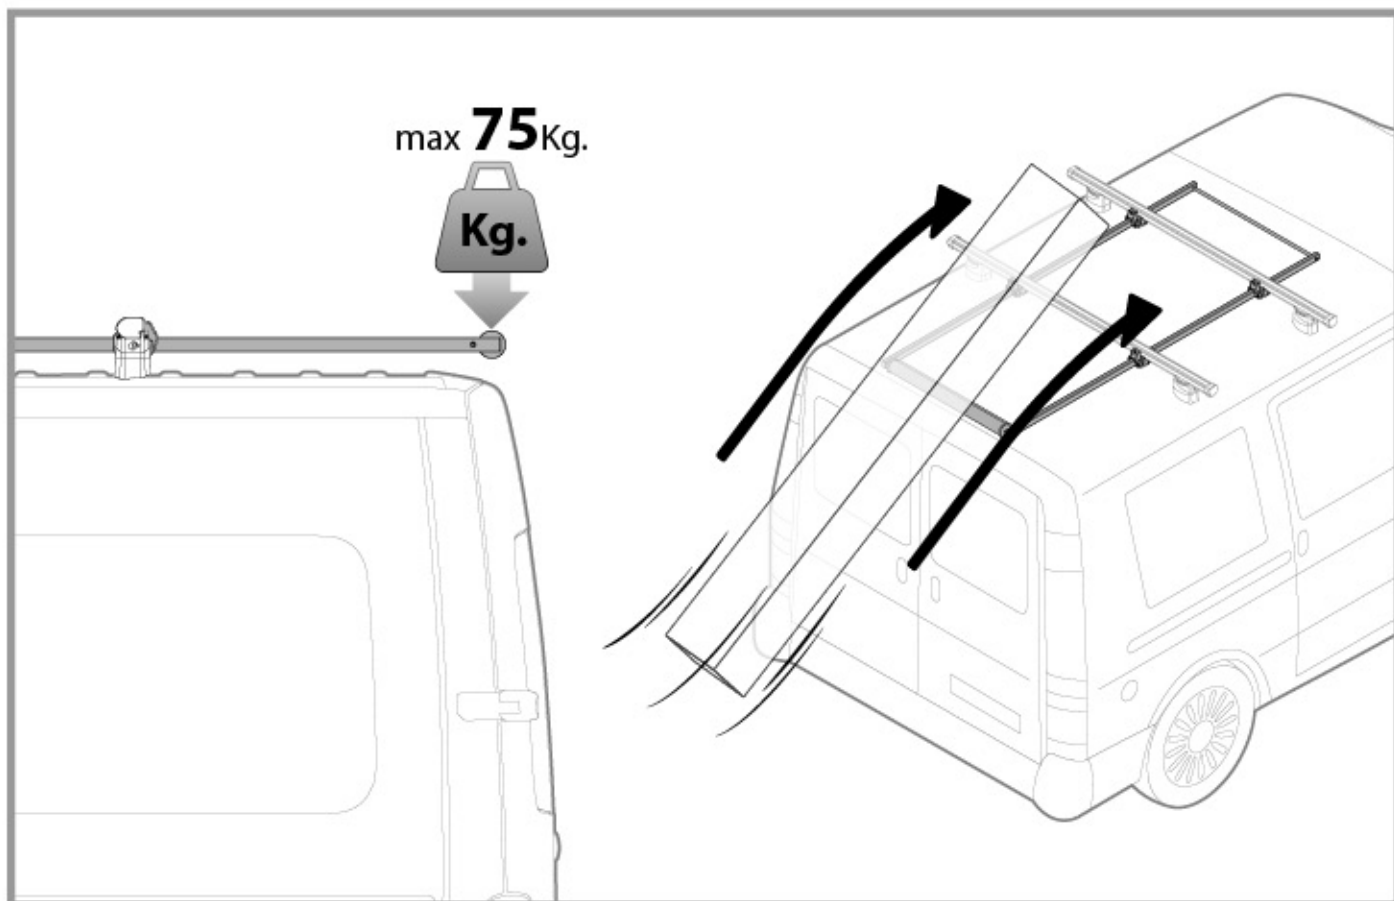

ATTENZIONE

WARNING