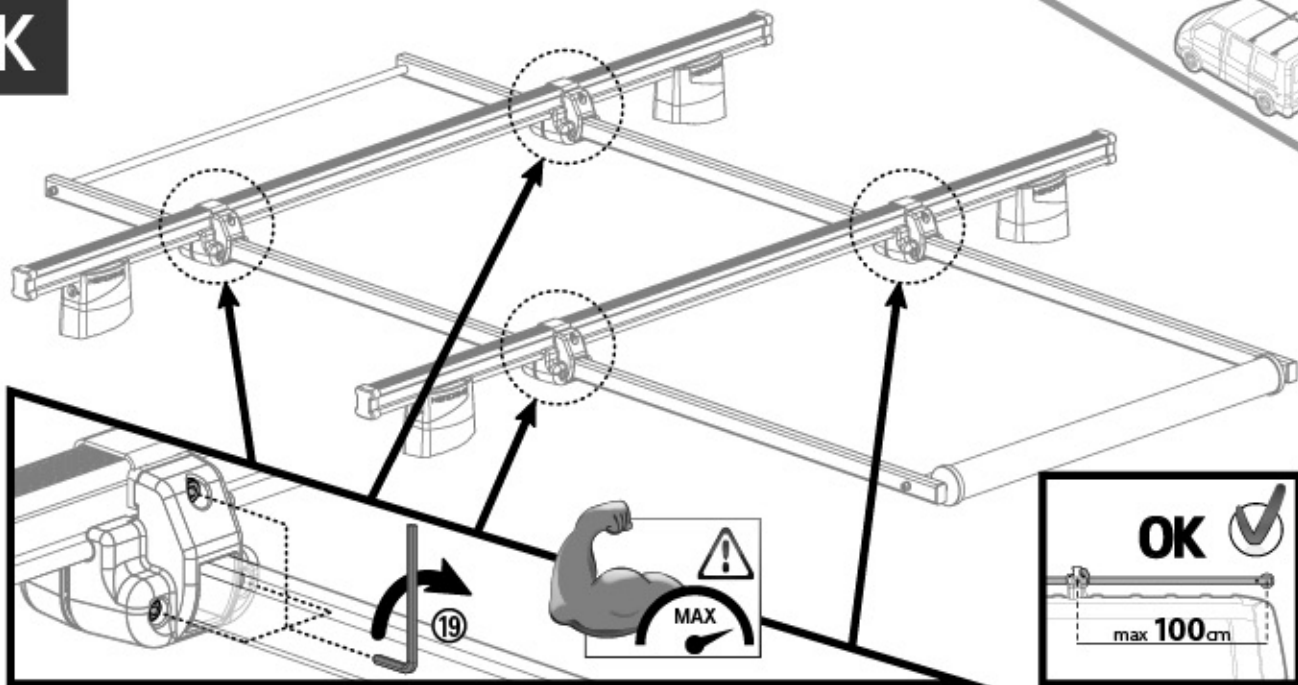

K

OK ✓

max 100cm