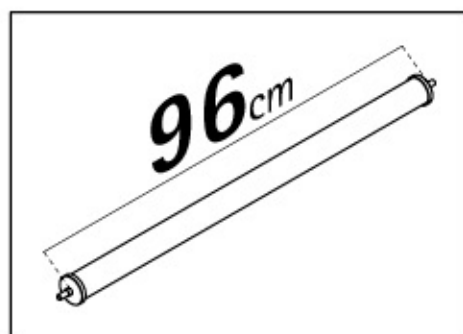

NORDDRIVE[®]
TRANSPORT SOLUTIONS

64cm

Art. N11020

U-0

Kg. 12

58GR0003 - 64cm x1 	59FE004 x2 	30PL015 x2 	x1  CH 5
22FE002 x2 	11PL006 x4 	53PL002 x4 	x1  CH 10
59FE005 x2 	66DA620 x4 	60CE6016 x4  M6x16	x1       Safety regulations NORDRIVE
60CE6030 x4  M6x30	60CE6060 x8  M6x60	61ED0611 x4 	60RO0612 x4 

96cm

Art. N11021

U-7

58GR0004 - 96cm x1 <p>96cm</p>	59FE004 x2 	30PL015 x2 	x1 <p>CH 5</p>
22FE002 x2 	11PL006 x4 	53PL002 x4 	x1 <p>CH 10</p>
59FE0006 x2 	66DA620 x4 	60CE6016 x4 <p>M6x16</p>	x1 <p>Safety regulations NÖRDRIVE</p>
60CE6030 x4 <p>M6x30</p>	60CE6060 x8 <p>M6x60</p>	61ED0611 x4 	60RO0612 x4