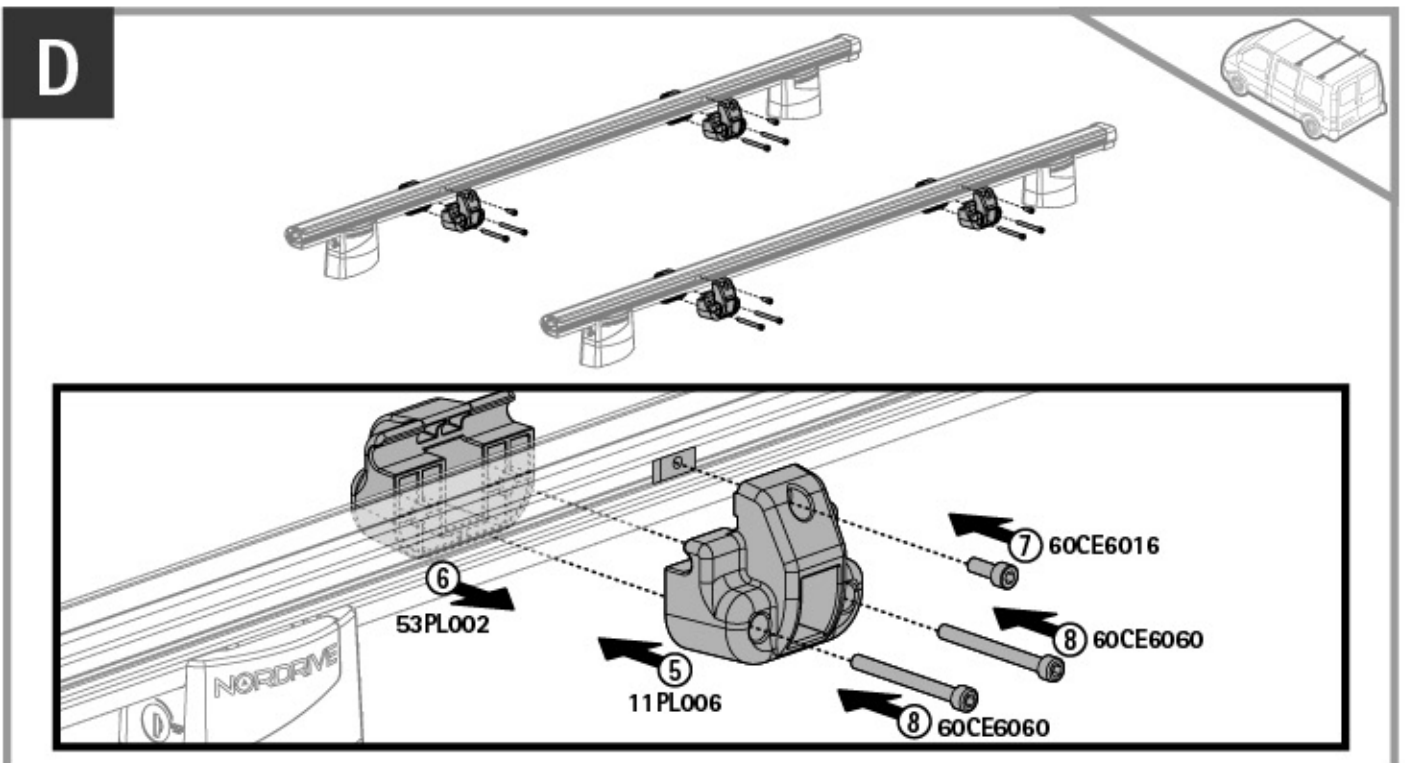

96cm

Art. N11021

U-7

58GR0004 - 96cm x1 <p>96cm</p>	59FE004 x2 	30PL015 x2 	x1 <p>CH 5</p>
22FE002 x2 	11PL006 x4 	53PL002 x4 	x1 <p>CH 10</p>
59FE0006 x2 	66DA620 x4 	60CE6016 x4 <p>M6x16</p>	x1 <p>Safety regulations NÖRDRIVE</p>
60CE6030 x4 <p>M6x30</p>	60CE6060 x8 <p>M6x60</p>	61ED0611 x4 	60RO0612 x4