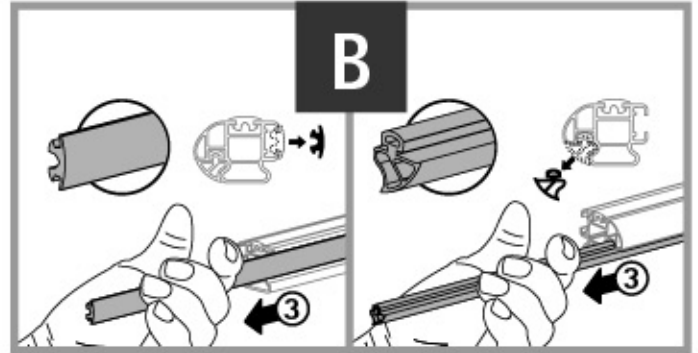

96cm

Art. N11021

U-7

58GR0004 - 96cm x1 <p>96cm</p>	59FE004 x2 	30PL015 x2 	x1 <p>CH 5</p>
22FE002 x2 	11PL006 x4 	53PL002 x4 	x1 <p>CH 10</p>
59FE0006 x2 	66DA620 x4 	60CE6016 x4 <p>M6x16</p>	x1 <p>Safety regulations NÖRDRIVE</p>
60CE6030 x4 <p>M6x30</p>	60CE6060 x8 <p>M6x60</p>	61ED0611 x4 	60RO0612 x4