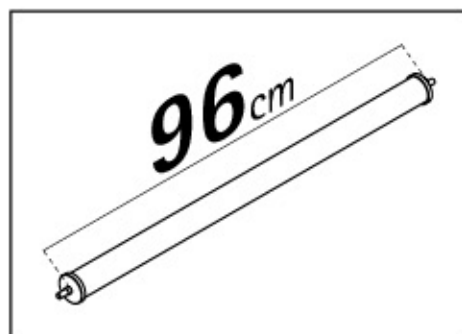

Art. N11020

U-0

58GR0003 - 64cm x1 	59FE004 x2 	30PL015 x2 	x1  CH 5	
22FE002 x2 	11PL006 x4 	53PL002 x4 	x1  CH 10	
59FE005 x2 	30PL014 x4 	40FE014 x4 	x1         Safety regulations NORDRIVE	
60CE6016 x4  M6x16	60CE6030 x4  M6x30	60CE6060 x8  M6x60	61ED0611 x4 	60R00612 x4 

96cm

Art. N11021

U-7

58GR0004 - 96cm x1 <p>96cm</p>	59FE004 x2 	30PL015 x2 	x1 <p>CH 5</p>	
22FE002 x2 	11PL006 x4 	53PL002 x4 	x1 <p>CH 10</p>	
59FE0006 x2 	30PL014 x4 	40FE014 x4 	x1 <p>Safety regulations NORDRIVE</p>	
60CE6016 x4 <p>M6x16</p>	60CE6030 x4 <p>M6x30</p>	60CE6060 x8 <p>M6x60</p>	61ED0611 x4 	60R00612 x4