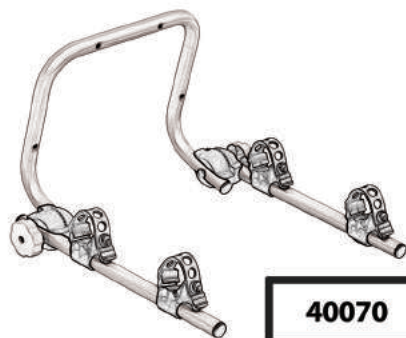

4x

50523

50800

KG
50 KG
60 KG
70 KG
80 KG

21 KG	
-21 KG	29 KG
-21 KG	39 KG
-21 KG	49 KG
-21 KG	59 KG

13 PIN

OK

NO!

OK

NO

OK

min 20 mm
max 80 mm

CHECK

LIFT AND TOW

ACCESSORIES

50532

50484

LOADING RAMP

40070

13 PIN / 7 PIN

50072

50538

30 x 30 cm