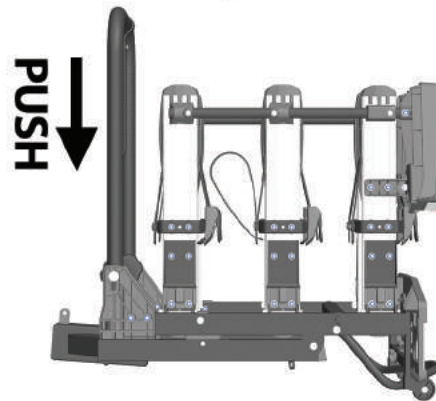

FIN Asennusohje

S Monteringsanvisning

RU Инструкция по установке

PT Instruções de Montagem

EST Paigaldusjuhend

LAT Stiprināšanas instrukcija

51930 51929 51928

50482

4x

50523

50800

KG
50 KG
60 KG
70 KG
80 KG

21 KG	
-21 KG	29 KG
-21 KG	39 KG
-21 KG	49 KG
-21 KG	59 KG

13 PIN

OK

NO!